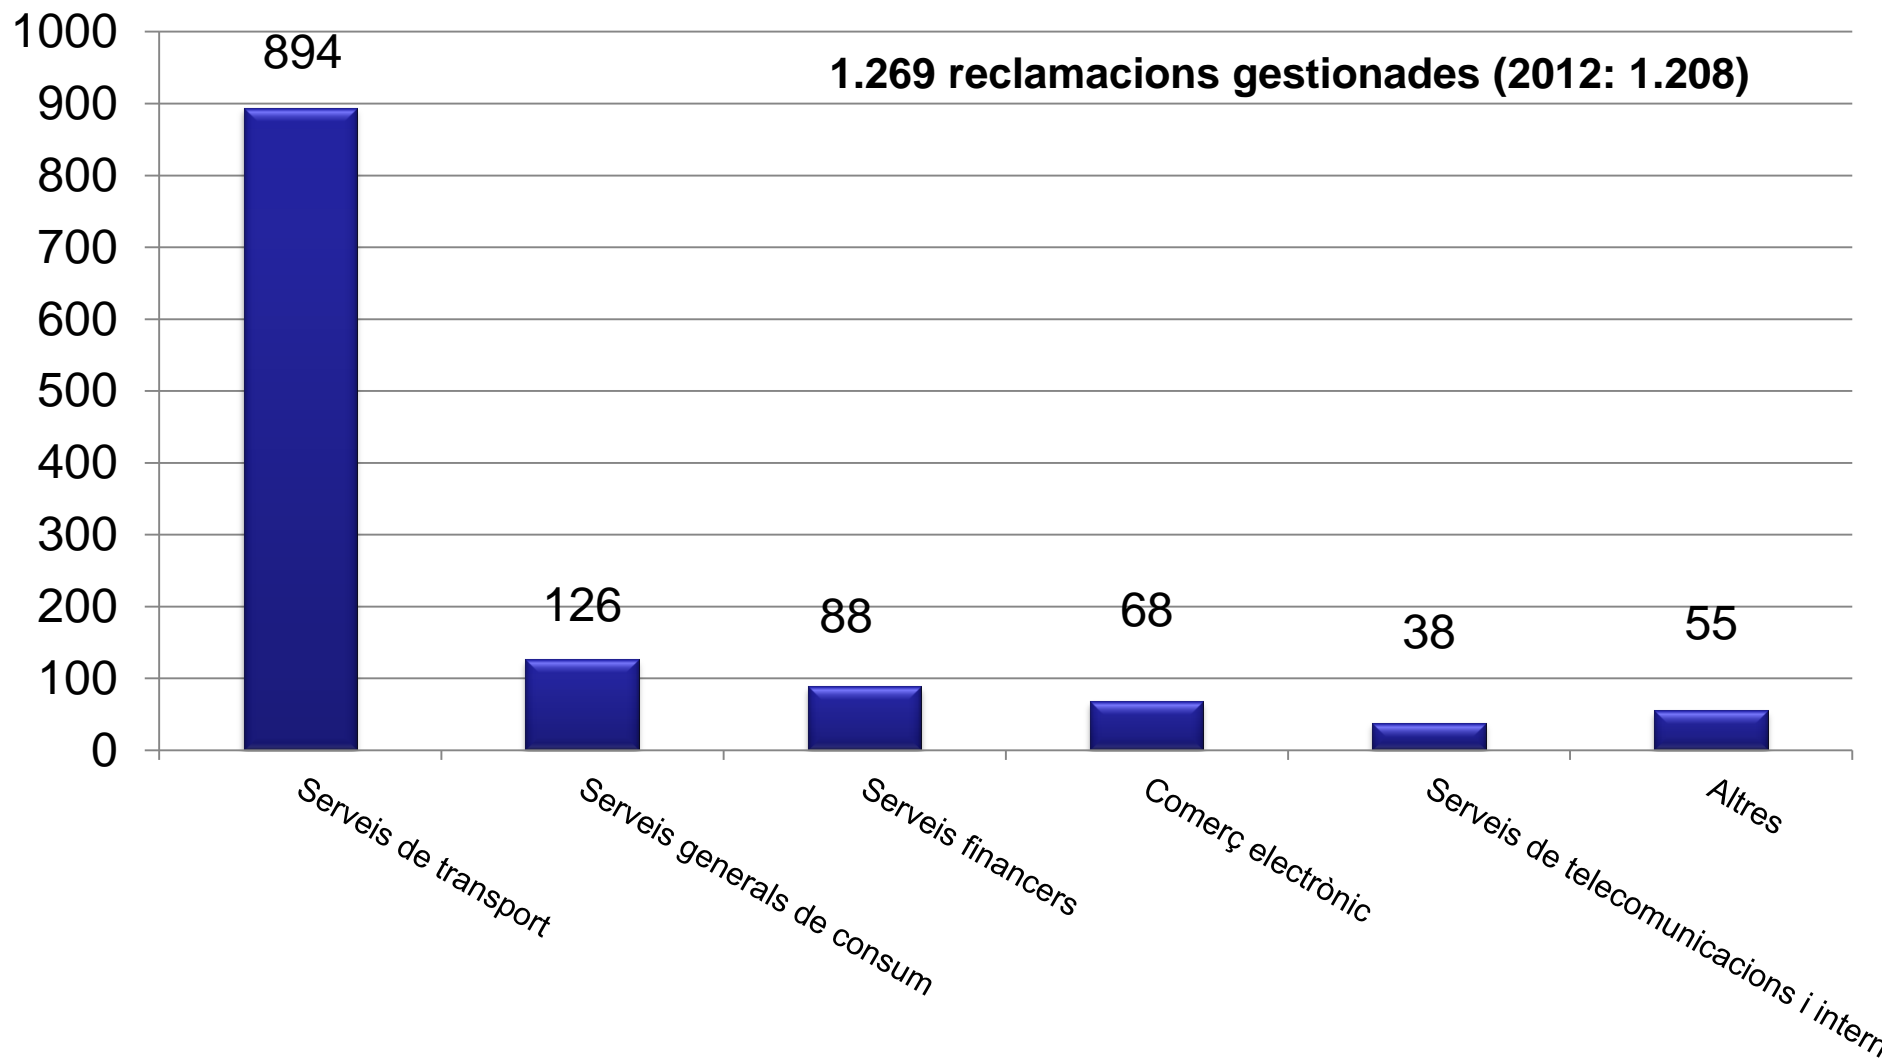

Establiments adherits a la JACC

ESTABLIMENTS

↑ 14,20%

JUNTA ARBITRAL
DE CONSUM
DE CATALUNYA

ESTABLIMENT
ADHERIT

ARBITRATGE
DE CONSUM

Reclamacions transfrontereres

Motius reclamacions transfrontereres

Actuacions inspectores

Total: 15.811 actuacions inspectores

↓ 18,73 % amb relació al 2012 (19.455)

■ Per Xarxa d'alerta

■ Per denúncia

■ Per campanya

■ Per comunicació

■ Per iniciativa pròpia