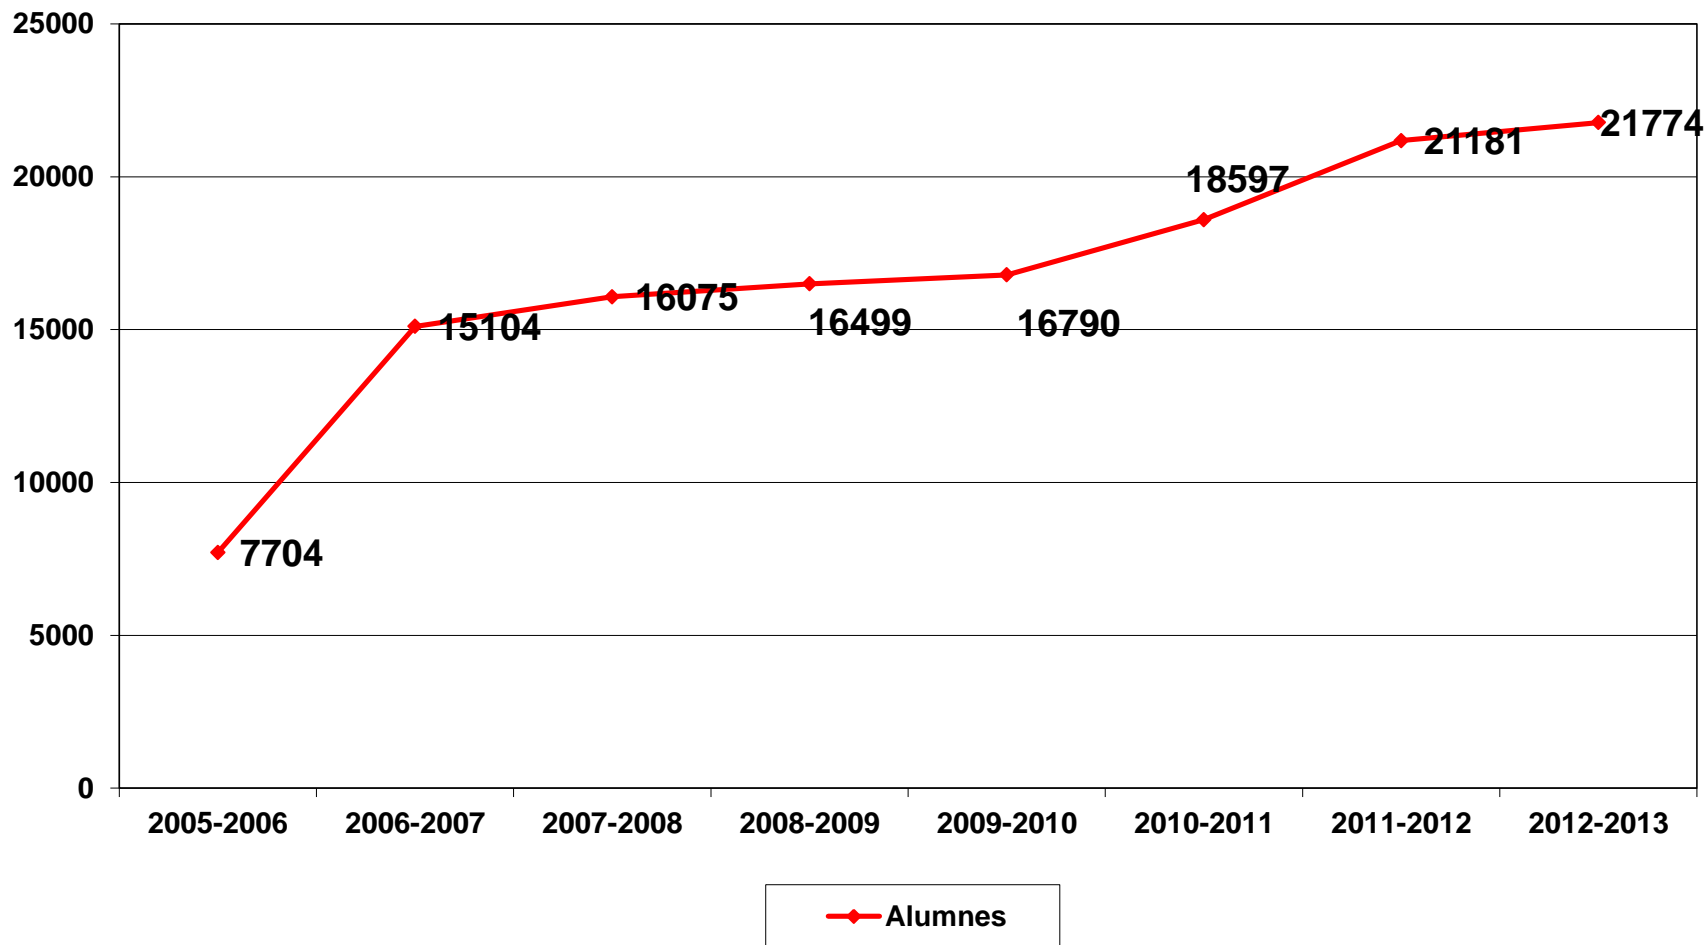

Tipologia d'infraccions sancionades

Motiu de sanció (infracció)	Nombre	Quantia	%
Clàusules i pràctiques abusives	84	1.351.019 €	32%
En matèria de transaccions comercials i en matèria de preus	88	907.409 €	21%
Negativa o resistència a subministrar dades	64	571.332 €	13%
En matèria de normalització, documentació i condicions de venda i en matèria de subministrament o prestació de servei	183	543.888 €	13%
Per alteració, adulteració, frau o engany	53	453.123 €	11%
Incompliment d'obligacions d'atenció als consumidors	36	224.601 €	5%
Vulneració dels drets lingüístics	88	133.850 €	3%
Incompliment disposicions sobre seguretat de béns i serveis	10	93.801 €	2%
Total	606	4.279.023 €	100%