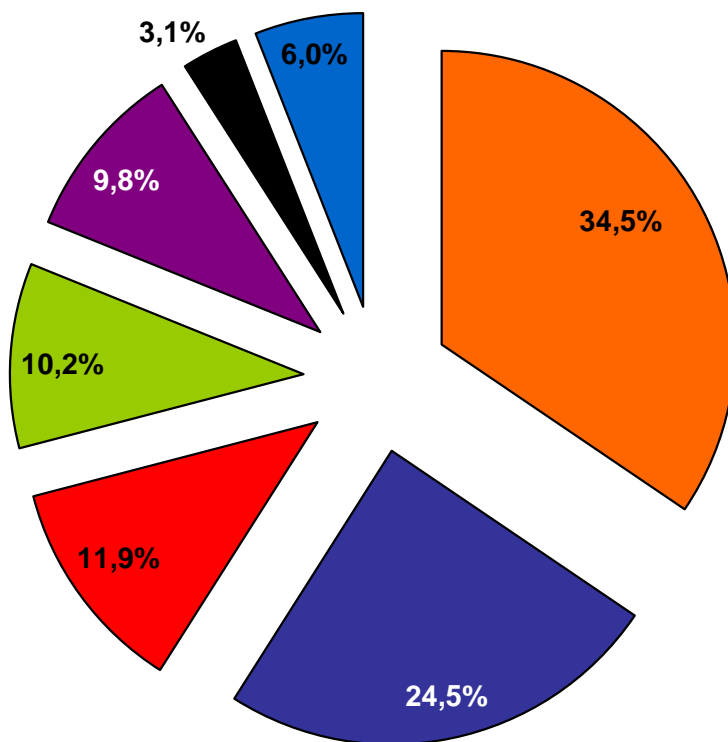

*Balanç d'actuacions
de l'Agència Catalana del Consum
2013*

Barcelona, 17 de març de 2014

CONSULTES. Totals 51.866  19,81%

CONSULTES 012: 15.040

-  Serveis financers
-  Serveis de telecomunicacions i internet
-  Serveis d'electricitat, gas i aigua
-  Béns de consum / Productes
-  Serveis generals de consum
-  Serveis de transport
-  Altres

Reclamacions per sectors

44.298 (2012: 18.304)  **142,01%**

Evolució de reclamacions

■ 2012 ■ 2013

Casos resolts per acord de mediació per sectors

Generalitat de Catalunya
Agència Catalana del Consum

3.599 casos resolts per acord de mediació (2012: 2.349)