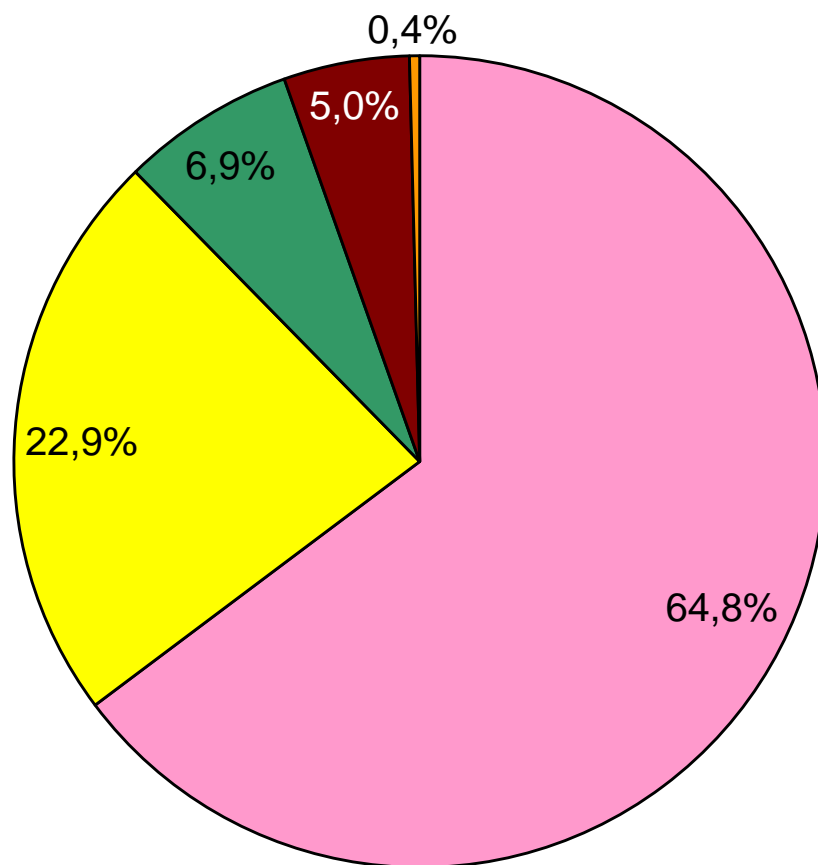

Productes retirats del mercat

- Joguines i manufactures diverses
- Adaptadors i material elèctric
- Articles de cura personal
- Equips de protecció individual
- Altres

Total productes retirats: 76.428