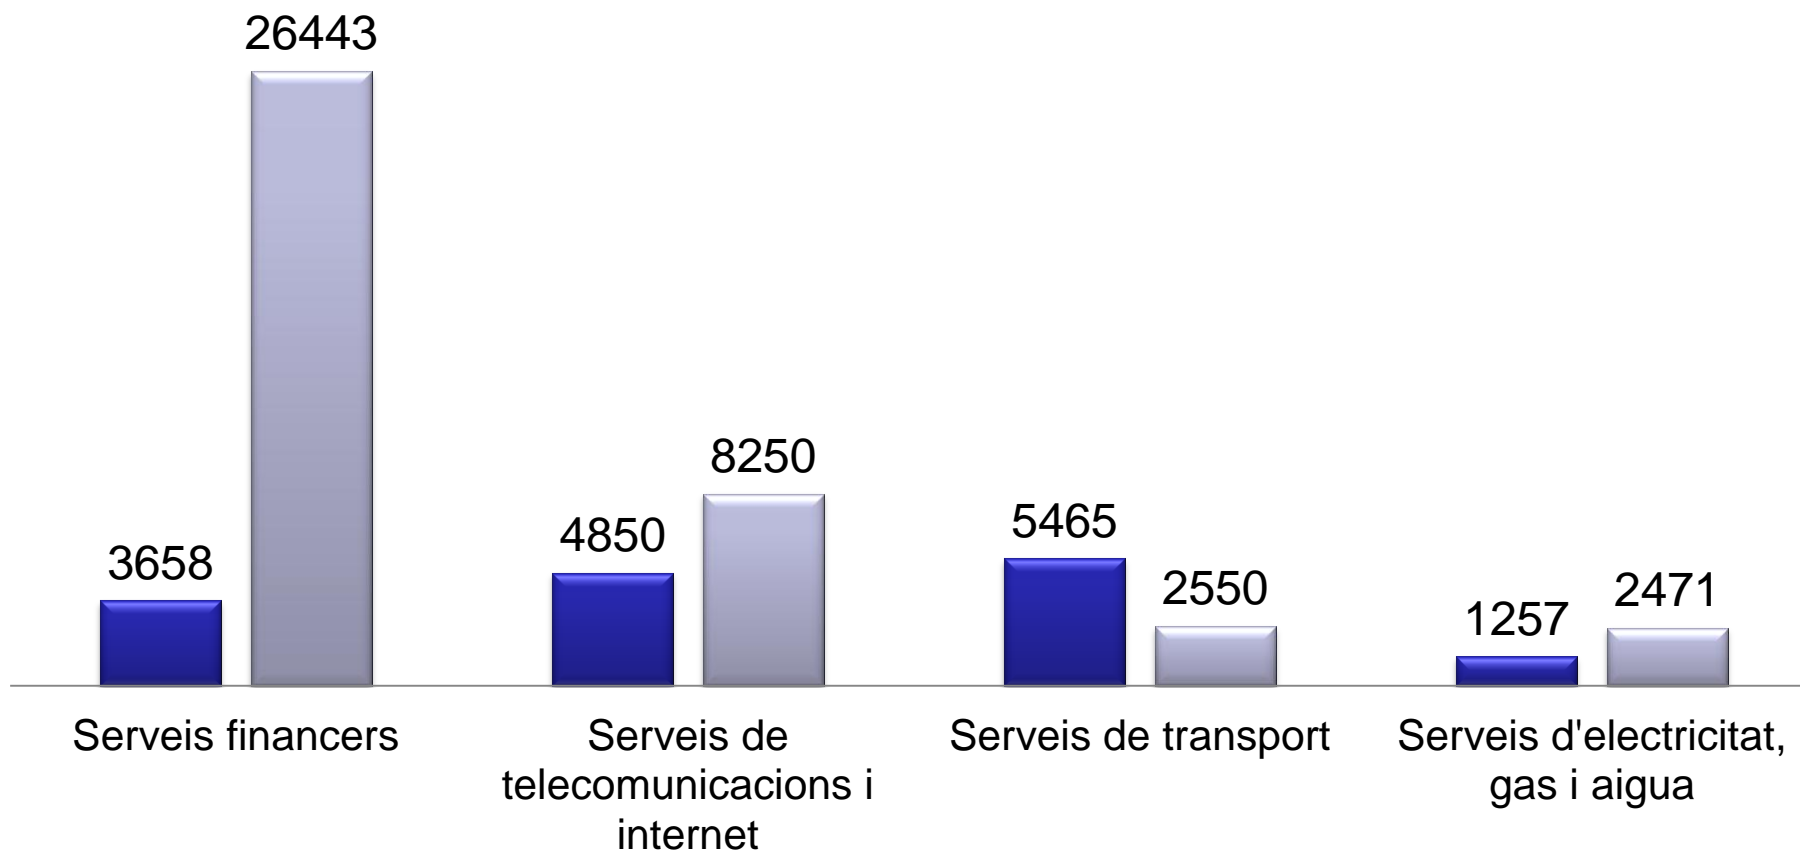

*Balanç d'actuacions
de l'Agència Catalana del Consum
2013*

Barcelona, 17 de març de 2014

CONSULTES. Totals 51.866  19,81%

CONSULTES 012: 15.040

-  Serveis financers
-  Serveis de telecomunicacions i internet
-  Serveis d'electricitat, gas i aigua
-  Béns de consum / Productes
-  Serveis generals de consum
-  Serveis de transport
-  Altres

Reclamacions per sectors

44.298 (2012: 18.304)  **142,01%**

Evolució de reclamacions

■ 2012 ■ 2013

Casos resolts per acord de mediació per sectors

Generalitat de Catalunya
Agència Catalana del Consum

3.599 casos resolts per acord de mediació (2012: 2.349)