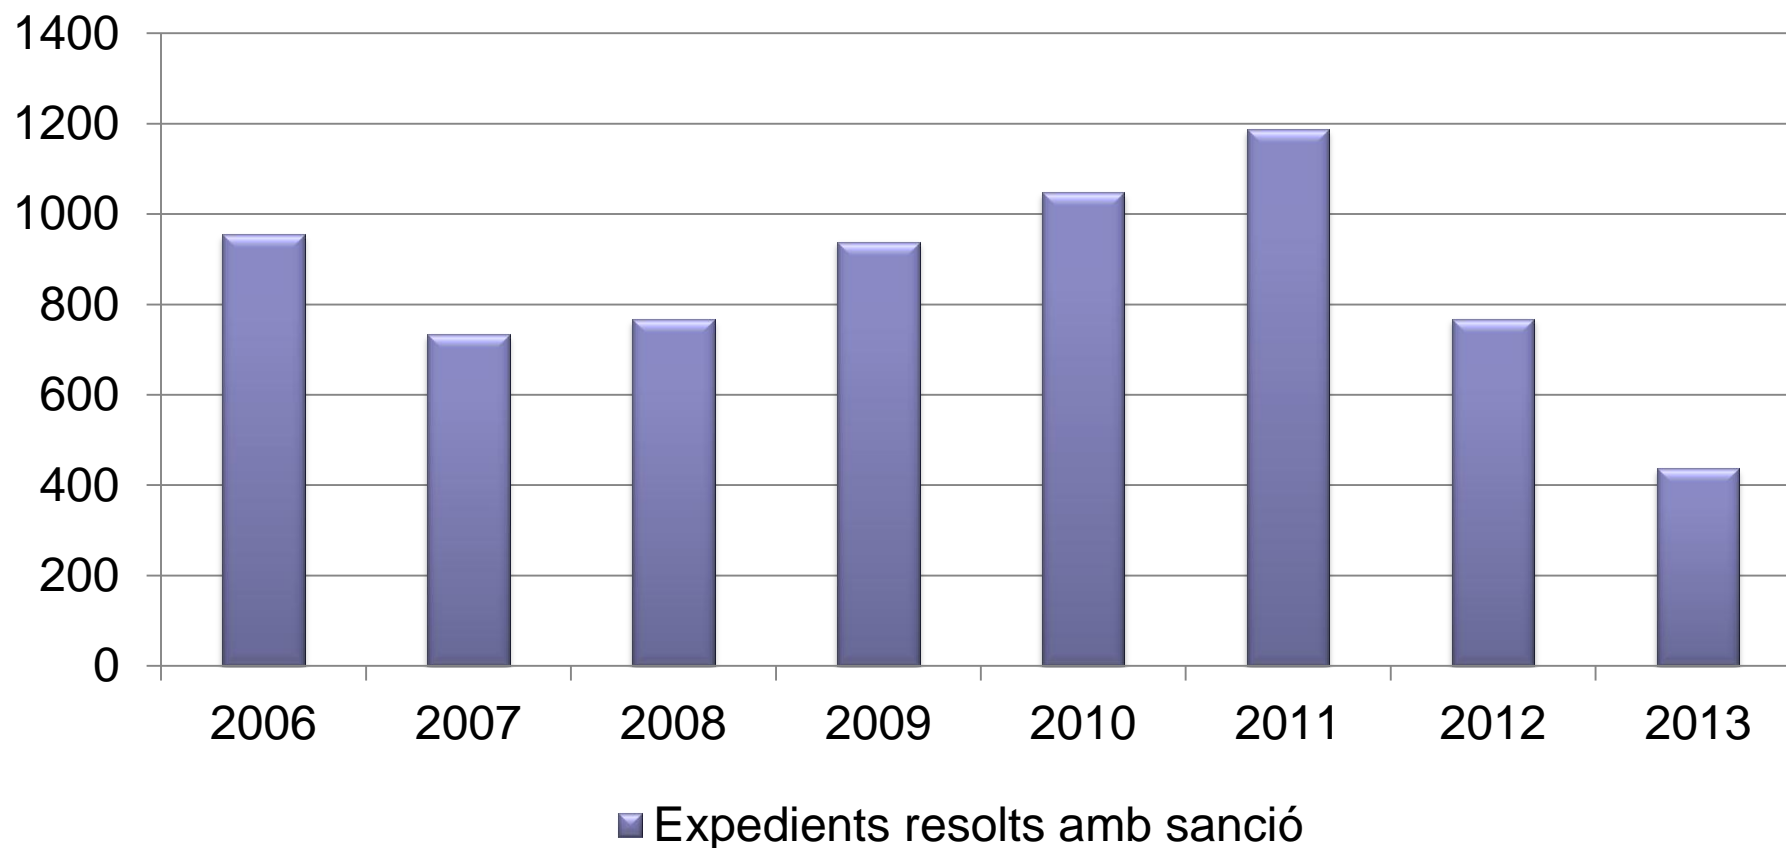

Actuacions inspectores

Total: 15.811 actuacions inspectores

↓ 18,73 % amb relació al 2012 (19.455)

■ Per Xarxa d'alerta

■ Per denúncia

■ Per campanya

■ Per comunicació

■ Per iniciativa pròpia

Total productes retirats: 76.428

Expedients sancionadors

- **Total expedients resolts amb sanció: 437** ↓ 43,10%
- **Import total de les sancions imposades: 4.279.023 €** ↓ 15,42%

Tipologia d'infraccions sancionades