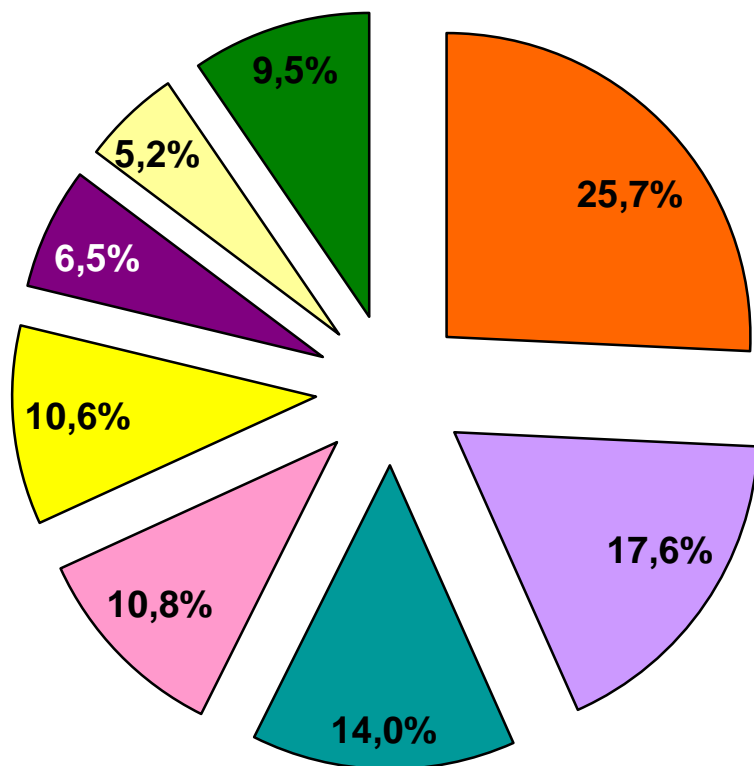

Motius reclamacions transfrontereres

Motiu	Nombre
No conformitat del producte / servei amb la comanda o contracte	667
No lliurament de producte / servei	536
Càrrecs suplementaris	301
Altres qüestions	155
Total	1.659

Denúncies

Denúncies: 3.655
(2012: 4.451)

↓ 17,86 %

- Béns de consum / Productes
- Restauració i establiments turístics
- Serveis de telecomunicacions i internet
- Serveis generals de consum
- Serveis d'electricitat, gas i aigua
- Serveis de transport
- Serveis financers
- Altres