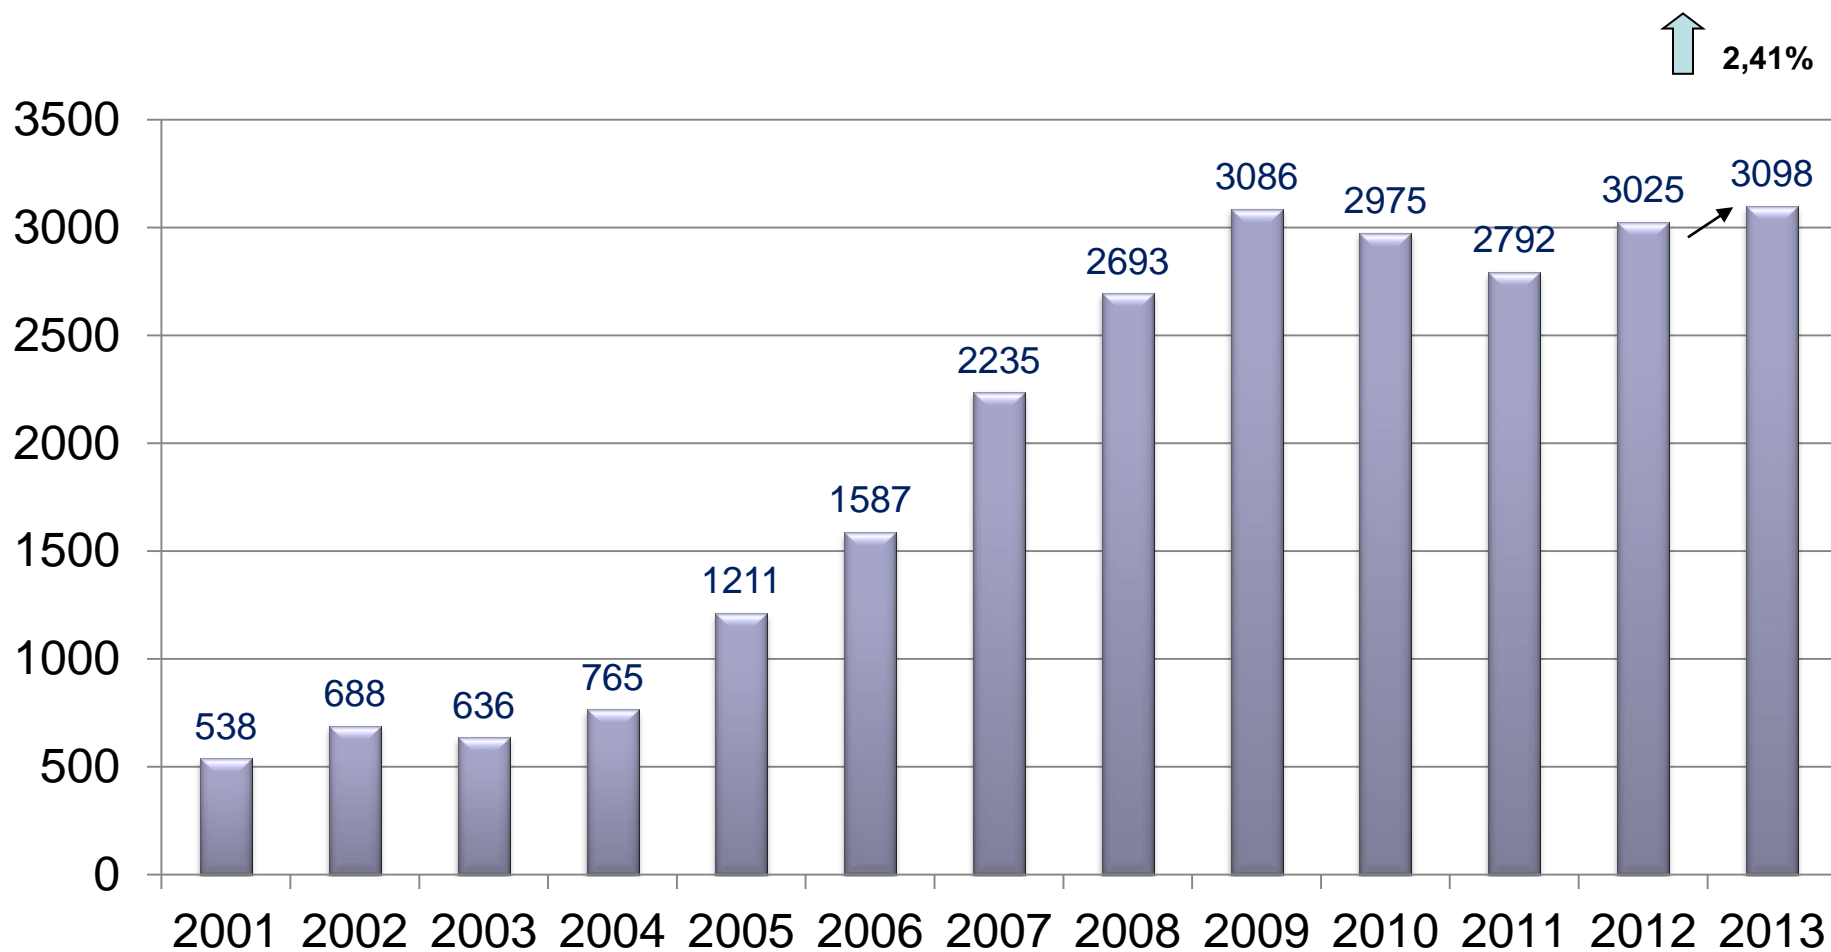

Actuacions inspectores per campanya

CAMPANYES DE CONTROL DE PRODUCTES ALIMENTARIS	
• Control sistemàtic de productes alimentaris	436
• Control d'aliments de tercers països	134
• Control d'aliments amb declaracions nutricionals i de propietats saludables	125
• Control d'al·lèrgens en aliments	64
CAMPANYES DE CONTROL DE PRODUCTES NO ALIMENTARIS	
• Control sistemàtic de productes no alimentaris	422
• Control de productes tèxtils per a nadons	127
• Control dels carregadors de mòbils, piles i piles recarregables	47
CAMPANYES DE CONTROL DE SERVEIS	
• Requisits generals de les relacions de consum als establiments	1108
• Control dels serveis de subministraments bàsics	149
• Control dels serveis de transport aeri	148
• Campanyes anys anteriors	111
• Control dels serveis de telecomunicacions	90
• Serveis financers	46
Total	3.007

Per origen 2013 (Total 3.098)

Evolució dels productes alertats a Catalunya

Generalitat de Catalunya
Agència Catalana del Consum