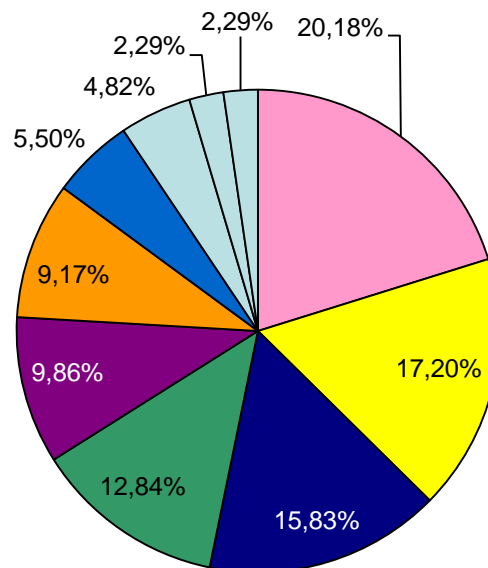

Evolució dels productes alertats a Catalunya

Generalitat de Catalunya
Agència Catalana del Consum

Per origen 2013 (Total 3.098)

- Unió Europea
- Resta Comunitats autònomes
- ACC
- AECOSAN

Per tipus de producte