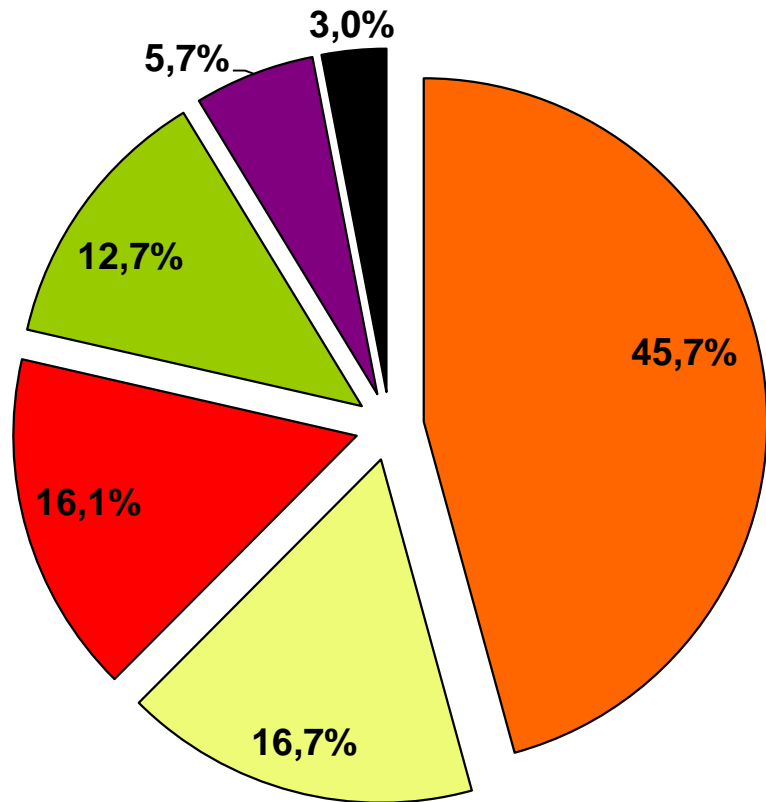

Casos resolts per acord de mediació per sectors

Generalitat de Catalunya
Agència Catalana del Consum

3.599 casos resolts per acord de mediació (2012: 2.349)

↑ 53,21%

Laudes per sectors

11.771 laudes (2012: 1.430)

↑ **723,15%**

Sectors	Laudes	Percentatge
Serveis financers	11.383	96,70%
Serveis de telecomunicacions i internet	227	1,93%
Altres	161	1,37%