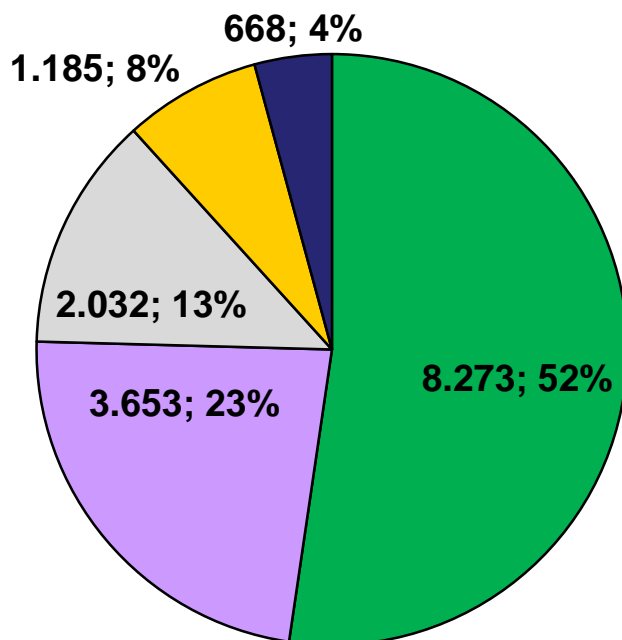

Reclamacions per sectors

44.298 (2012: 18.304)  **142,01%**

Evolució de reclamacions

■ 2012 ■ 2013

Casos resolts per acord de mediació per sectors

Generalitat de Catalunya
Agència Catalana del Consum

3.599 casos resolts per acord de mediació (2012: 2.349)

↓ 17,86 %

- Béns de consum / Productes
- Restauració i establiments turístics
- Serveis de telecomunicacions i internet
- Serveis generals de consum
- Serveis d'electricitat, gas i aigua
- Serveis de transport
- Serveis financers
- Altres

Actuacions inspectores

Total: 15.811 actuacions inspectores

↓ 18,73 % amb relació al 2012 (19.455)

■ Per Xarxa d'alerta

■ Per denúncia

■ Per campanya

■ Per comunicació

■ Per iniciativa pròpia