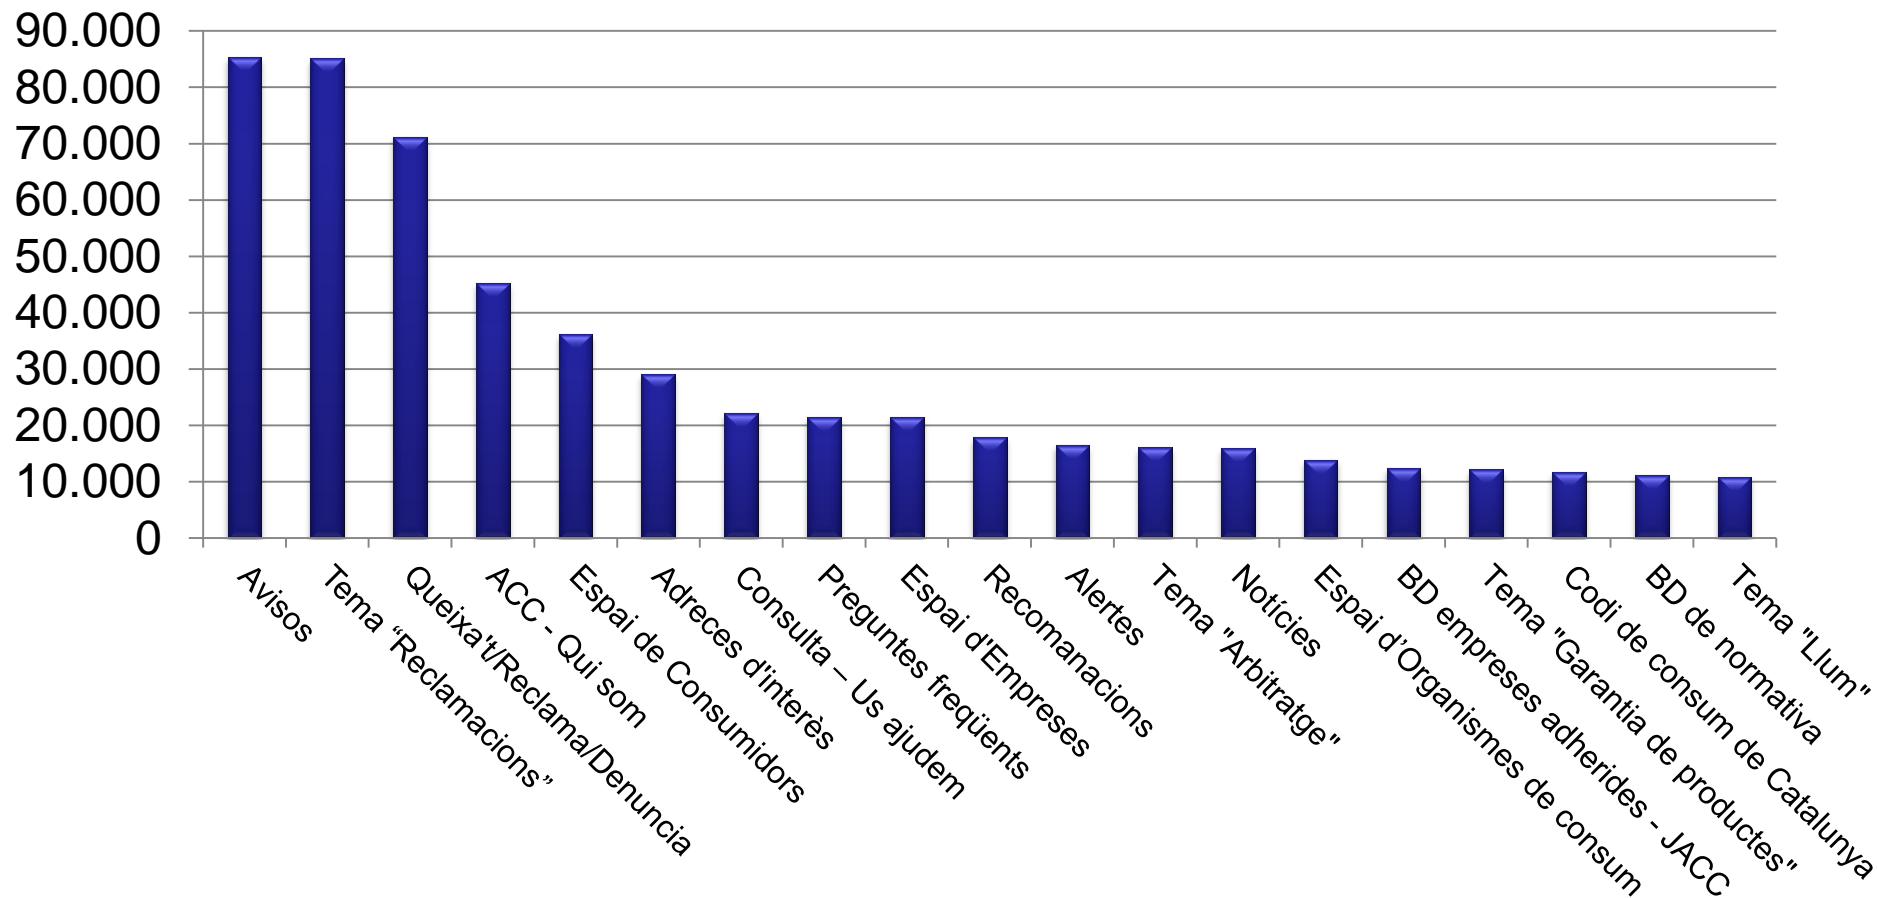

Pàgines més visitades

Total visites: 547.833