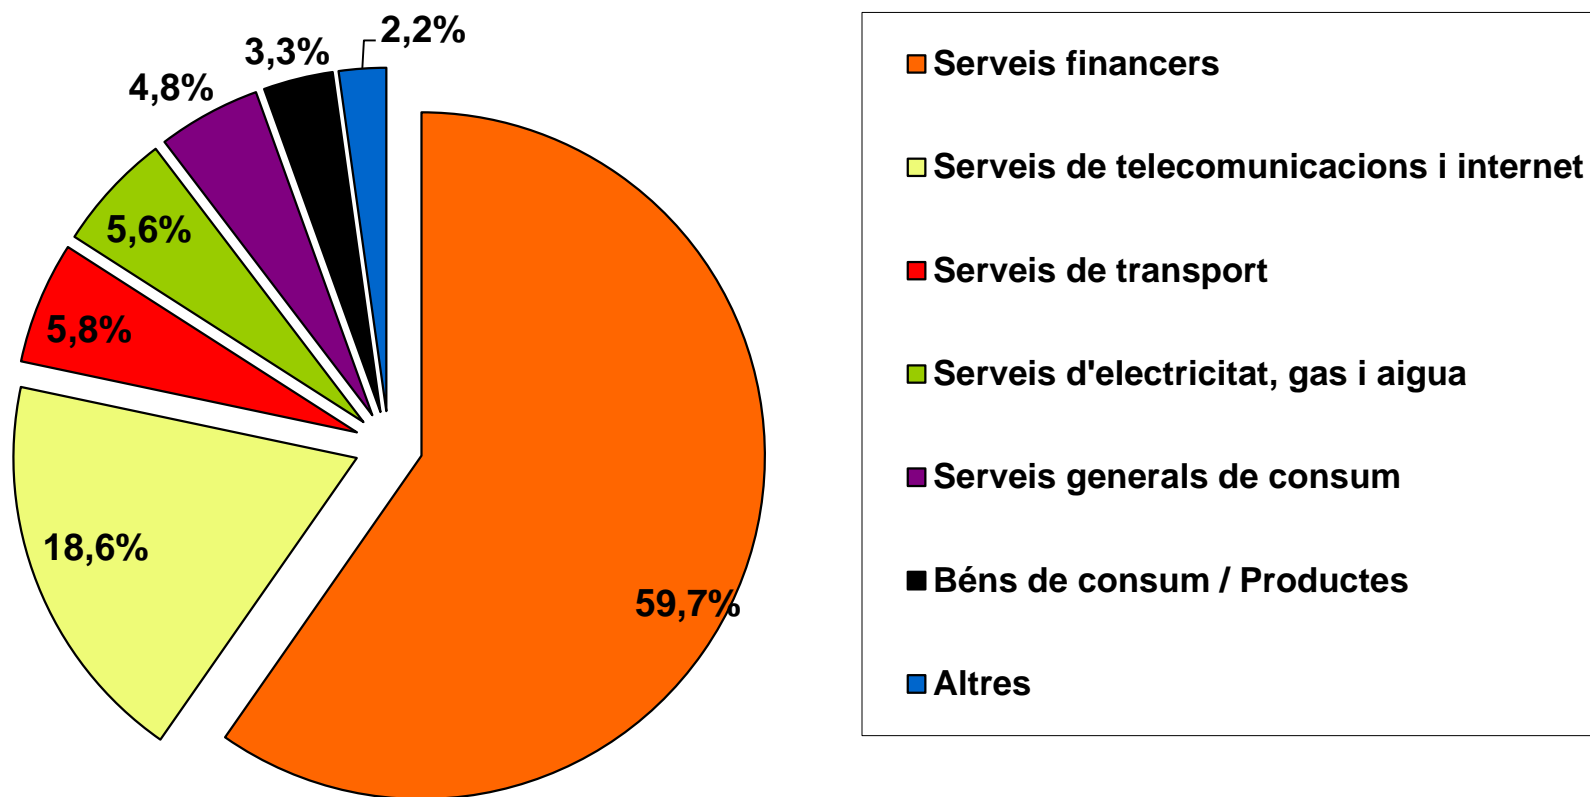

*Balanç d'actuacions
de l'Agència Catalana del Consum
2013*

Barcelona, 17 de març de 2014

CONSULTES. Totals 51.866  19,81%

CONSULTES 012: 15.040

-  Serveis financers
-  Serveis de telecomunicacions i internet
-  Serveis d'electricitat, gas i aigua
-  Béns de consum / Productes
-  Serveis generals de consum
-  Serveis de transport
-  Altres

Reclamacions per sectors

44.298 (2012: 18.304)  **142,01%**

Evolució de reclamacions

■ 2012 ■ 2013

Casos resolts per acord de mediació per sectors

Generalitat de Catalunya
Agència Catalana del Consum

3.599 casos resolts per acord de mediació (2012: 2.349)