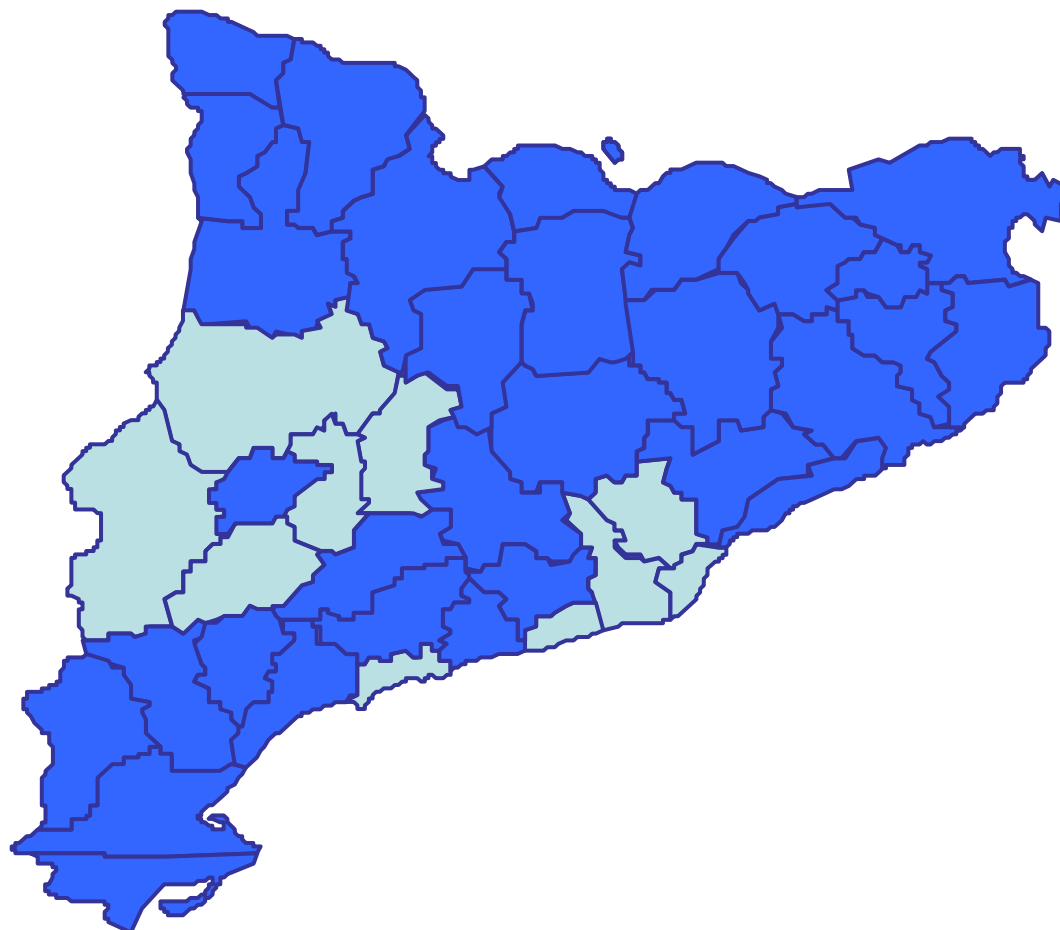

- **30 consells comarcals amb competències delegades**
- **Conselh Generau d'Aran (amb competències transferides)**

21.542 consultes
11.348 reclamacions
2.579 mediacions
230 queixes

	2013	2012
Consultes	51.866	13.032
Reclamacions	44.298	18.304
Mediacions resoltes	3.599	2.349
Laudes emesos	11.771	1.430
Reclamacions transfrontereres	1.269	1.208
Denúncies	3.655	4.451
Actuacions inspectores	15.811	19.455
Alertes	3.098	3.025
Sancions	437	768
Assistents a activitats formatives	23.651	23.750