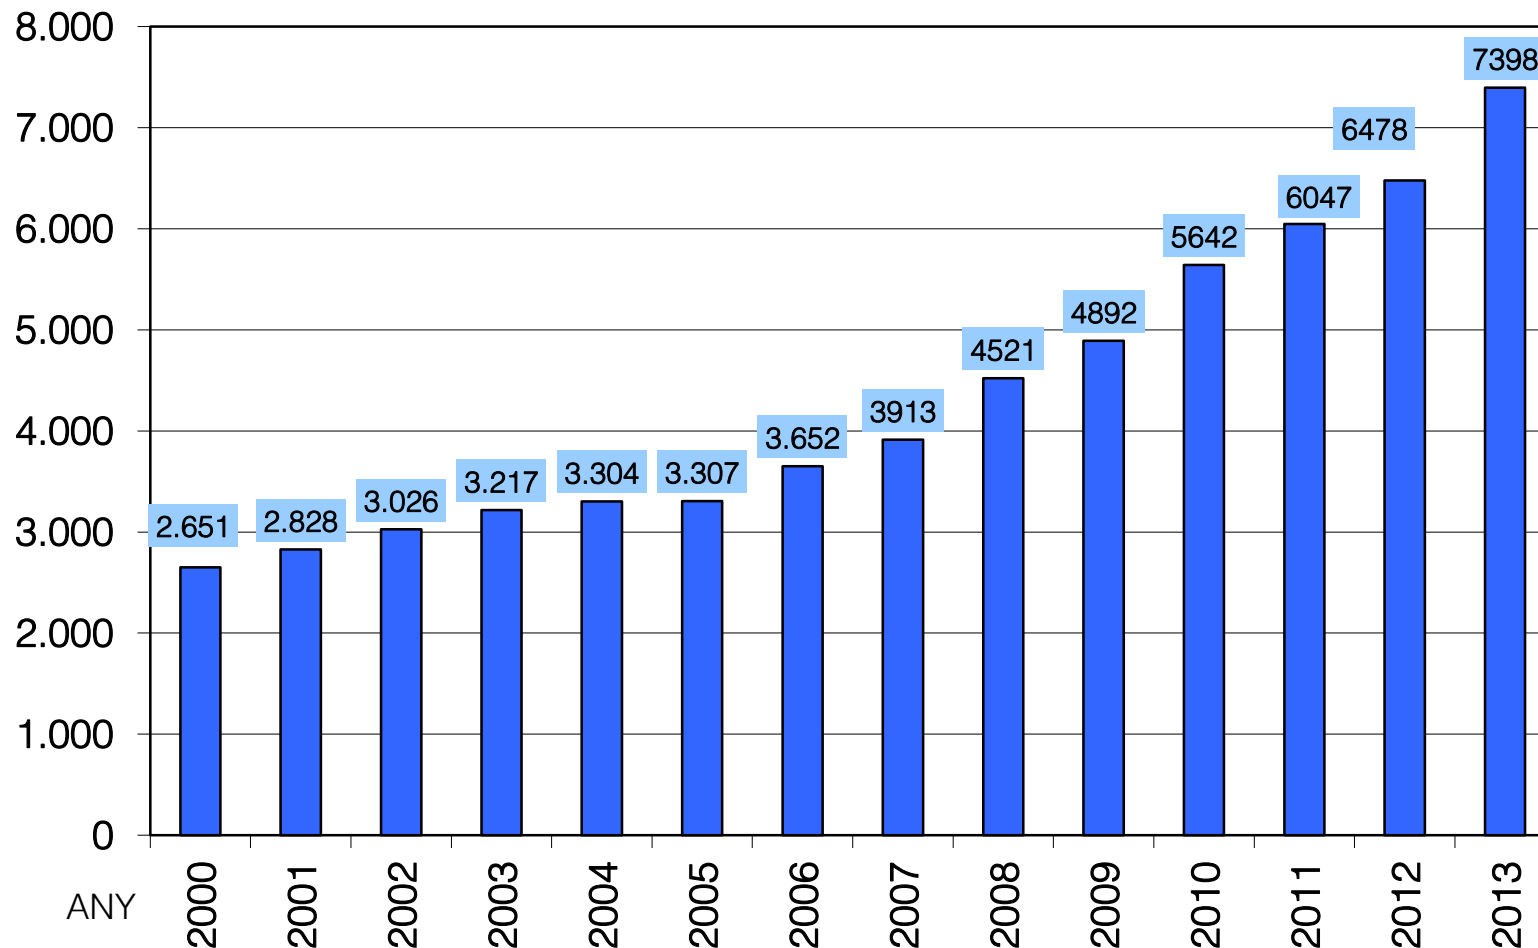

Establiments adherits a la JACC

ESTABLIMENTS