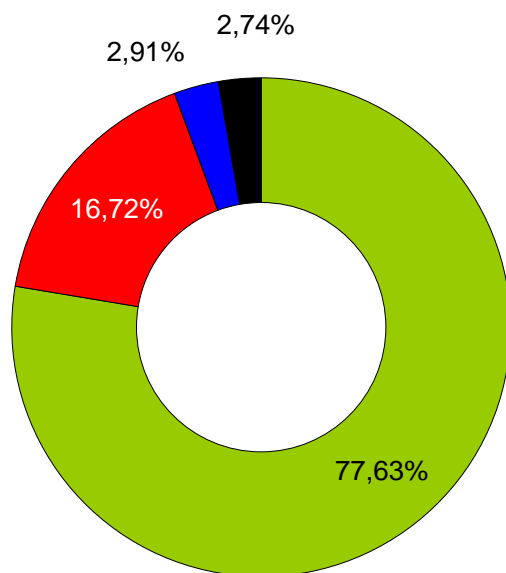

Actuacions inspectores

Total: 15.811 actuacions inspectores

↓ 18,73 % amb relació al 2012 (19.455)

■ Per Xarxa d'alerta

■ Per denúncia

■ Per campanya

■ Per comunicació

■ Per iniciativa pròpia

Actuacions inspectores per campanya

CAMPANYES DE CONTROL DE PRODUCTES ALIMENTARIS	
• Control sistemàtic de productes alimentaris	436
• Control d'aliments de tercers països	134
• Control d'aliments amb declaracions nutricionals i de propietats saludables	125
• Control d'al·lèrgens en aliments	64
CAMPANYES DE CONTROL DE PRODUCTES NO ALIMENTARIS	
• Control sistemàtic de productes no alimentaris	422
• Control de productes tèxtils per a nadons	127
• Control dels carregadors de mòbils, piles i piles recarregables	47
CAMPANYES DE CONTROL DE SERVEIS	
• Requisits generals de les relacions de consum als establiments	1108
• Control dels serveis de subministraments bàsics	149
• Control dels serveis de transport aeri	148
• Campanyes anys anteriors	111
• Control dels serveis de telecomunicacions	90
• Serveis financers	46
Total	3.007

Evolució dels productes alertats a Catalunya

Generalitat de Catalunya
Agència Catalana del Consum

Per origen 2013 (Total 3.098)

- Unió Europea
- Resta Comunitats autònomes
- ACC
- AECOSAN

Per tipus de producte